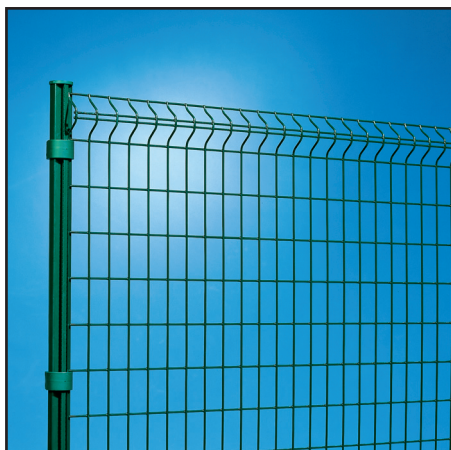

Bekafor® Classic Bekafor® Prestige

Oplocení z panelů ze svařovaných drátů a sloupků Bekaclip®. Záruka životnosti 10 let.

POUŽITÍ

Obytné objekty, parky, veřejné budovy a prostranství.