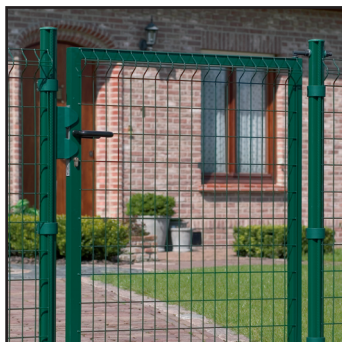

BARVA:

- Zelená RAL 6005