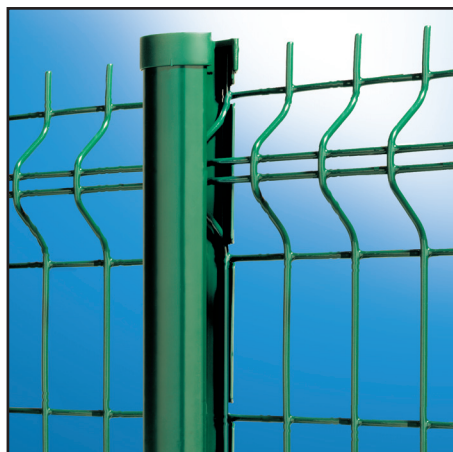

Nylofor® Medium

Nylofor® 3M

Panelové oplocení ze svařovacích drátů montované na čtyřhranné sloupky, sloupky Bekafix® nebo Bekafast®. Záruka na životnost povrchu je 10 let.

POUŽITÍ

Obytné objekty, parky, školy, veřejné budovy a prostranství, sportoviště, továrny, sklady, letiště.