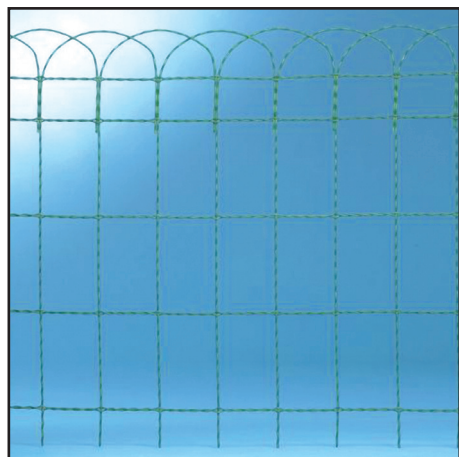

Luxursus®

Ozdobné sítě s povrchem pozinkovaným a poplastovaným, upevněné na sloupky Bekaclip®, Bekaclip® P a Multistick. Záruka životnosti 10 let.

POUŽITÍ

Ozdobné oplocení zahrad, předzahrádek a květinových záhonů u rodinných domů i veřejných budov, oplocení cest v parcích apod.