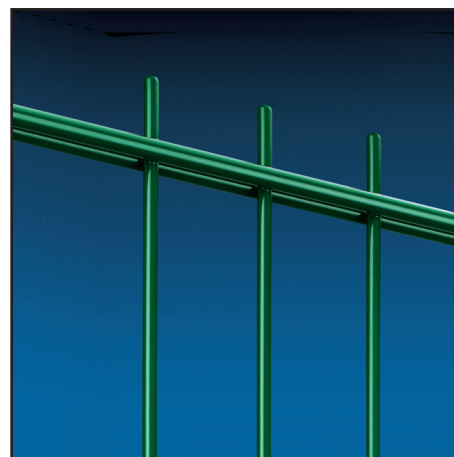

Nylofor® 2D