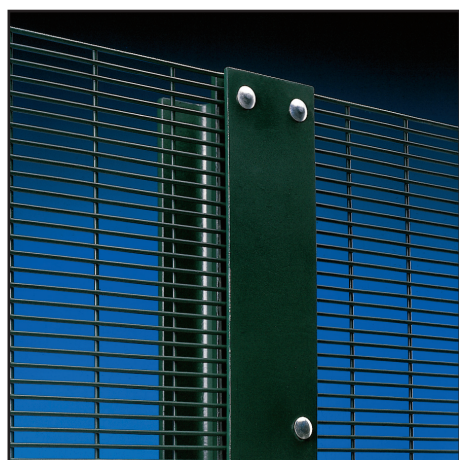

Securifor®

Panelové oplocení používané pro nejvyšší stupeň zabezpečení. Panely jsou upevněny na speciálních sloupcích. Záruka na povrch je 10 let.

POUŽITÍ

Továrny, letiště, sportoviště, vojenské objekty, věznice.