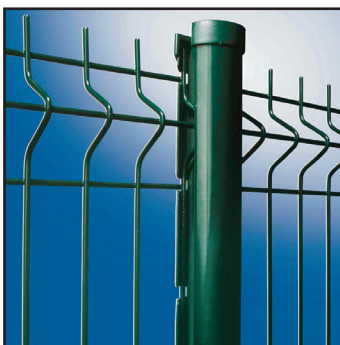

Bekafast®

DÉLKA SLOUPKŮ (m)	1,10	1,50	1,70	2,00	2,20	2,40	2,60	3,20

1. **Průřez:** Speciálního tvaru průřezu 60 x 50 x 1,25 mm (od výšky 2 m - 1,75 mm)
   Provedení: Trubkovitý se speciálními bočními vybráními pro fixaci panelů bez příchetek a jakéhokoliv příslušenství s krytkou
   Příslušenství: Spodní příruba pro fixaci na rovnou plochu
   PVC držáky podhrabových desek
   Nádstavby pro ostnatý drát
   Možné použít pro: Panely Nylofor® Medium, 3D a 3M
   Barva: Zelená RAL 6005, jiné barvy na objednávku