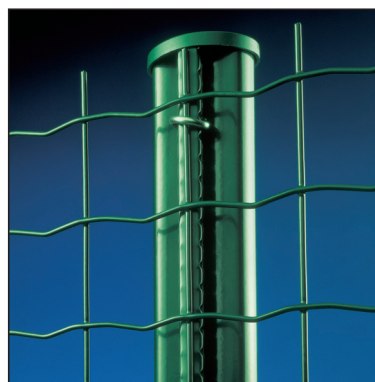

Sloupky kruhové

Kovové trubkové sloupky, pozinkované a poplastované.

POUŽITÍ

Pro všechna oplocení v rolích.

TECHNICKÉ ÚDAJE

Průměr sloupku (mm)	Ø 32	Ø 38	Ø 42	Ø 48	Ø 60	Ø 76		
Síla stěny (mm)	1,2	1,2	1,5	1,5	1,2	1,5	2,0	2,0
VÝŠKA (m)								
1,20								
1,50								
1,75								
2,10								
2,20								
2,40								
2,50								
2,60								
2,70								
3,10								
3,25								
3,50								
3,75								
4,75								
6,00								

OCHRANA PROTI KOROZI:

- Pozinkování vně i zevnitř sloupku
- Poplastování

PŘÍSLUŠENSTVÍ:

- Nástavce na ostnatý drát
- Standardní vybavení jedním držákem pro napínací drát
- K dispozici jsou sloupky kruhové se zahnutým ramenem
  48 x 1,5 - 3100 a 48 x 1,5 - 3600 mm
  60 x 2,0 - 3250 a 60 x 2,0 - 3600 mm

BARVA:

- Zelená RAL 6005

Bekaclip®

TECHNICKÉ ÚDAJE

Průměr sloupku (mm)	Ø 44	Ø 48	Ø 60	Ø 70
Síla stěny (mm)	1,0	1,5	2,0	2,0
Výška (m)				
1,50				
1,70				
2,00				
2,30				
2,50				
2,70				
3,00				
3,50				

OCHRANA PROTI KOROZI:

- Pozinkování vně i zevnitř sloupku
- Poplastování (min. vrstva 60 mikronů)

PŘÍSLUŠENSTVÍ:

- Standardní spony 3,5 mm
- Spony Fortinet® Super 3,5 mm
- Kleště
- Možnost montáže nástavců na ostnatý drát a nástavců tvaru "Y"

BARVA:

- Zelená RAL 6005