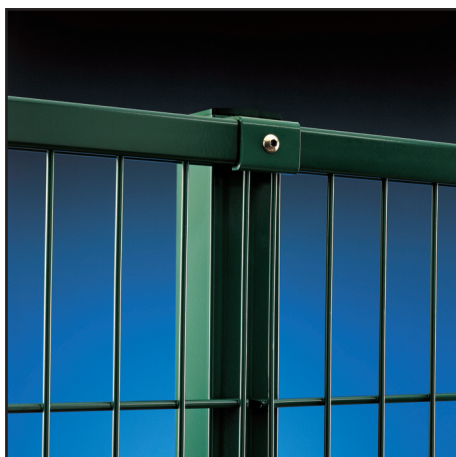

Nylofor® F

Těžké panelové oplocení ze svařovaných vodorovných plochých drátů připevněné na čtyřhranné sloupky, nebo sloupky Bekafix®. Záruka na životnost povrchu je 10 let.

POUŽITÍ

Veřejné objekty a budovy, továrny, sklady, sportoviště, letiště, vojenské objekty.