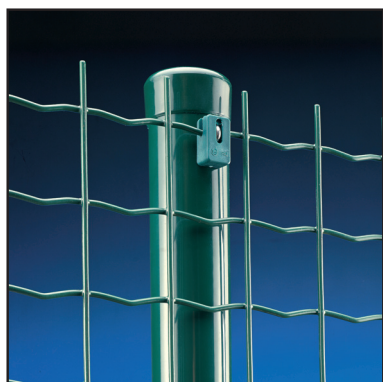

Sloupky kruhové

Kovové trubkové sloupky, pozinkované a poplastované.

POUŽITÍ

Pro všechna oplocení v rolích.