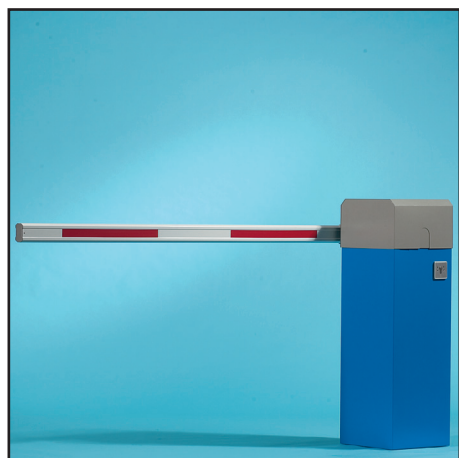

Závory

POUŽITÍ:

Hlavně pro průmyslové oblasti a místa, kde je vyžadována kontrola přístupu.